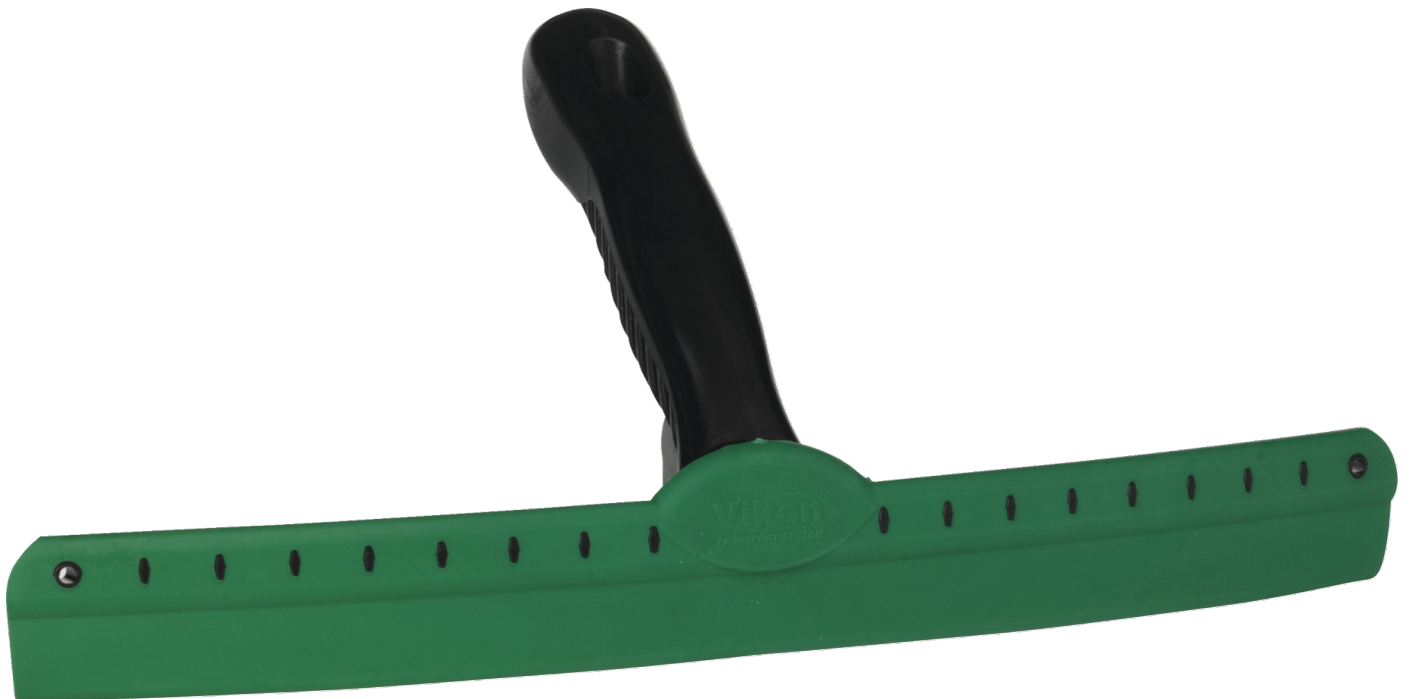

707852

DISTRIBUTION PAR
STERIGENE
Ingénierie des procédés propres et stériles

Wipe-N-Shine, 350 mm, Vert

Raclette Wipe-N-Shine. Permet de retirer l'eau efficacement. Le caoutchouc souple prend soin des vitres et carrosseries et évite les traces de calcaires. Peut être adapté sur un manche Vikan.

Données techniques

Article Numéro	707852
Matériau	POM SEBS
Conforme au 1935/2004 (CE) sur les matériaux agréés contact alimentaire¹	Non
Matériau agréé FDA (CFR 21)	Non
Quantité par Carton	6 Pcs.
Quantité par Palette (80 x 120 x 200 cm)	480 Pcs.
Quantity Per Layer (Pallet)	0 Pcs.
Colis Longueur	355 mm
Colis Largeur	250 mm
Colis Hauteur	210 mm
Longueur	350 mm
Largeur	200 mm
Hauteur	47 mm
Poids brut	0,263 kg
Poids net	0,21 kg
Mètre cube	0,0033 M3
PH min. en concentration d'utilisation	5 pH
PH max. en concentration d'utilisation	12 pH
Code GTIN-13	5705027078524
Code GTIN-14	15705027078521
Code de marchandise	4008290090
Pays d'origine	Denmark